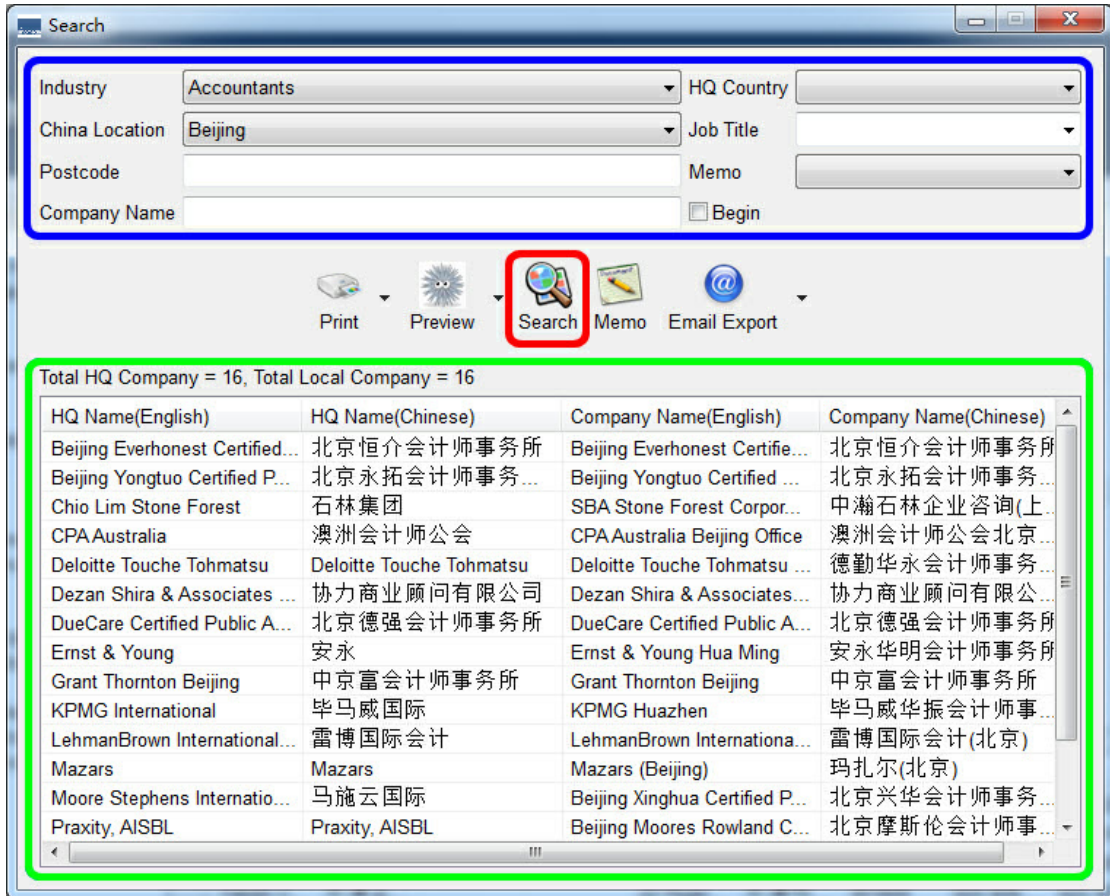

(Pic. 02)

Invoke an independent page (shown above) to search particular information with related key words on the top of the page (marked with a blue frame) and press the search button (marked with a red frame). The searching result will then be shown in the window below (marked with a green frame).